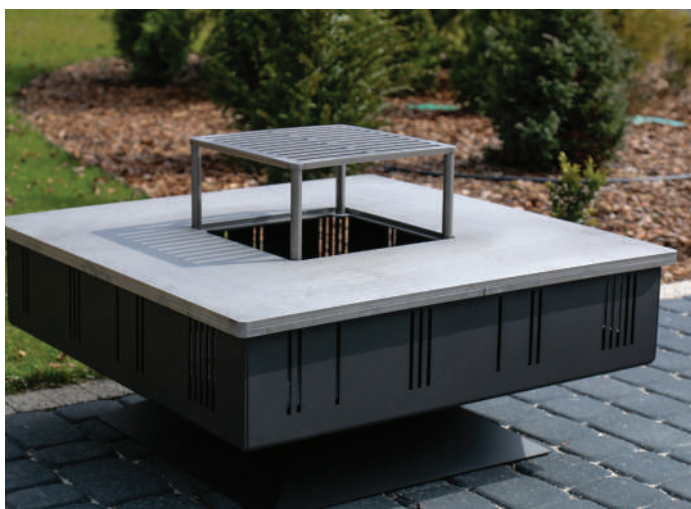

QUADNUM/BBQ	791 €
-------------	-------

Садовий пальник QUADNUM

QUADNUM	500 €
---------	-------

ЧОХОЛ QUADNUM

POKROWIEC/QUADNUM/BBQ/LOGO/BIALE	48 €
POKROWIEC/QUADNUM/BBQ/V/LOGO/BIALE	121 €
POKROWIEC/QUADNUM/BBQ/H/LOGO/BIALE	163 €